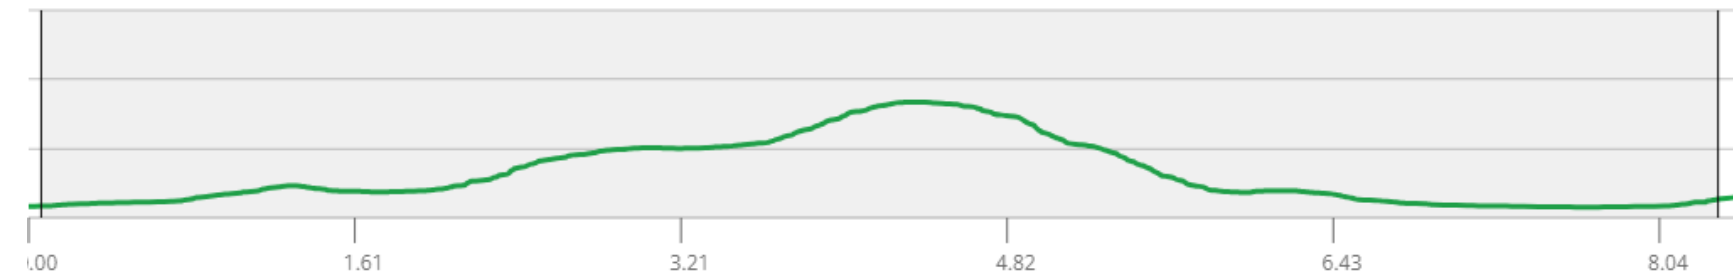

SPRINT

14,5 km 560 +

Avituallament líquid i sòlid

energianufri

St. Llorenç -
SORTIDA
Km 14,5

Pont
Escalera
Km 8,2

St. Llorenç -
ARRIBADA
Km 14,5

SPRINT

Sortida - Pont Escalera

DISTÀNCIA:
8,2km

Ascens total:
200+

Descens
total: 191-

SPRINT

Pont Escalera-Meta

DISTÀNCIA:
6km

Ascens total:
320+

Descens
total: 330-