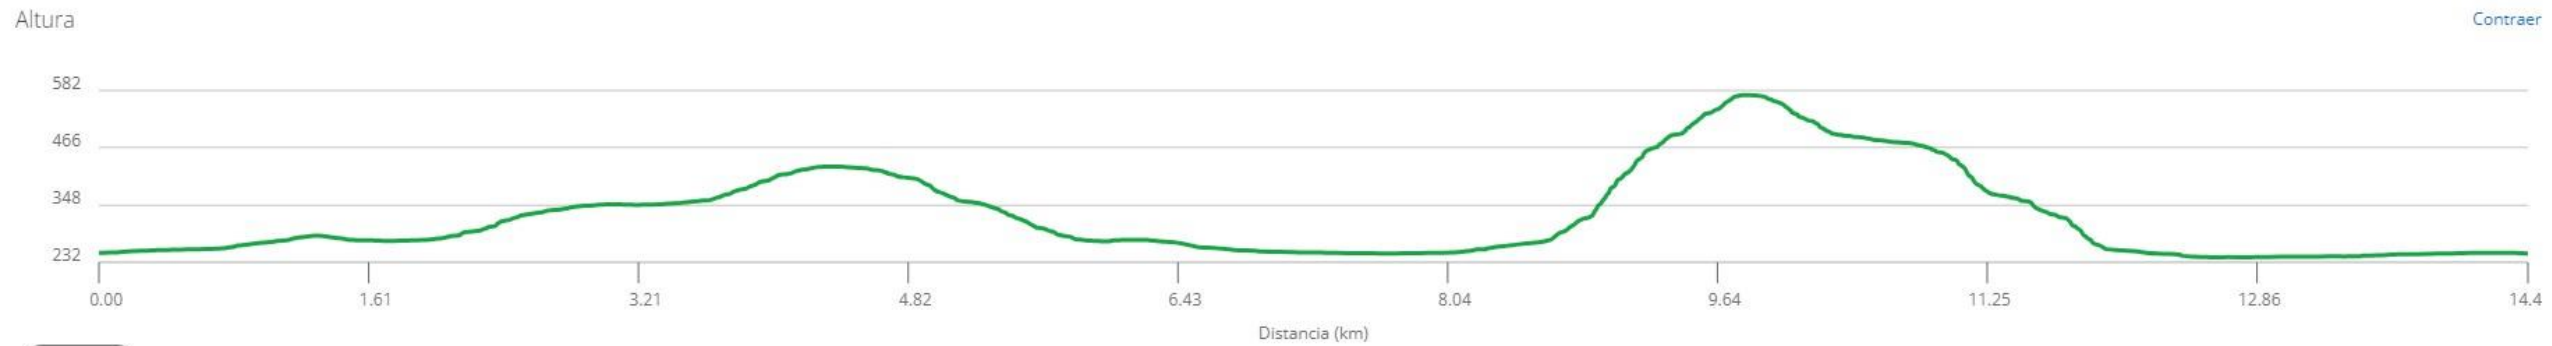

Sortida - Pont Escalera

DISTÀNCIA:
8,2km

Ascens total:
200+

Descens
total: 191-

SPRINT

Pont Escalera-Meta

DISTÀNCIA:
6km

Ascens total:
320+

Descens
total: 330-