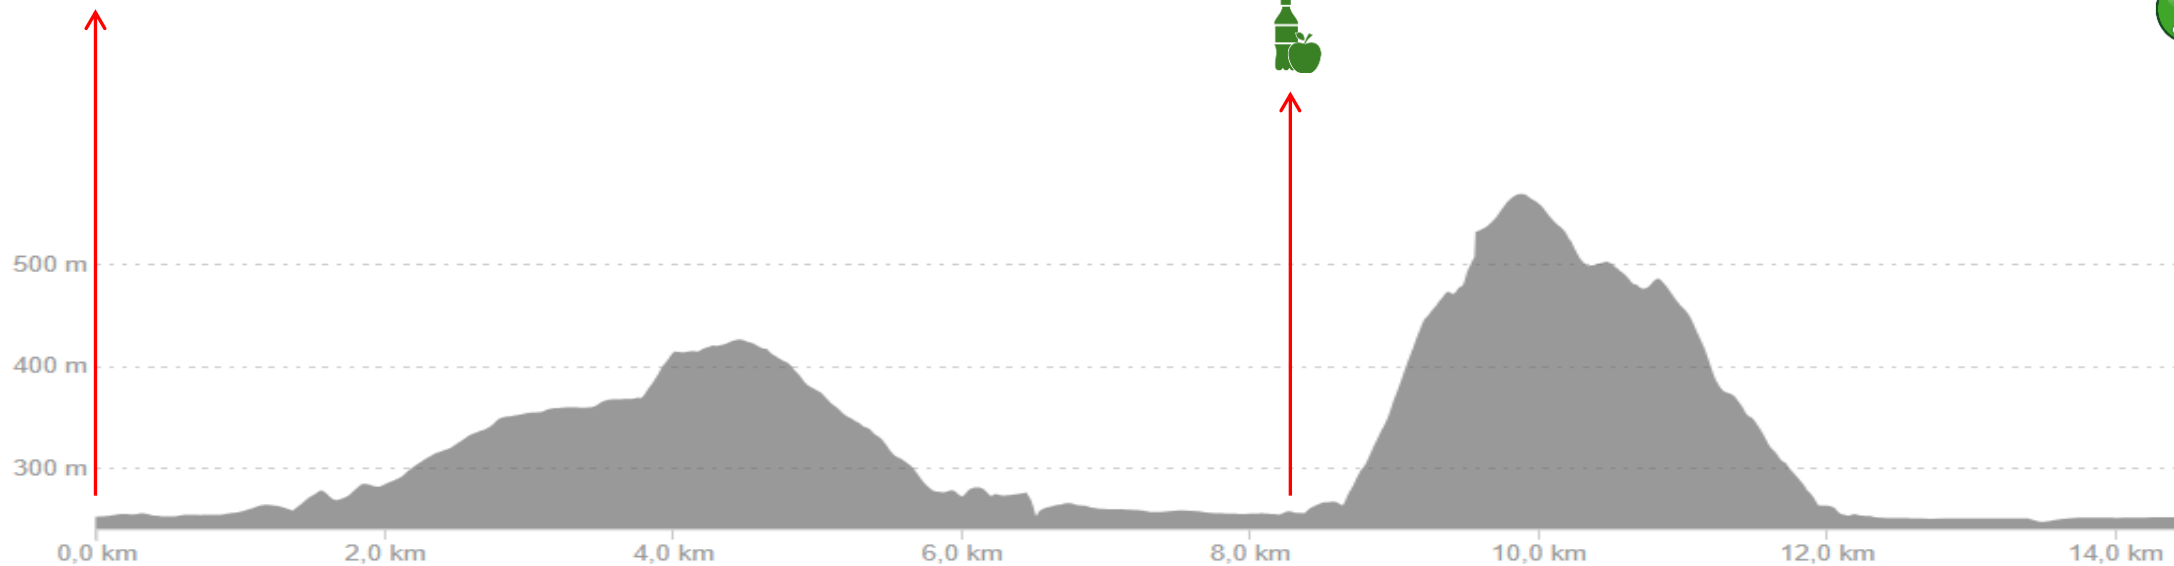

SPRINT

14,5 km 560 +

Avituallament líquid i sòlid

energianufri

St. Llorenç -
SORTIDA
Km 14,5

Pont
Escalera
Km 8,2

St. Llorenç -
ARRIBADA
Km 14,5

SPRINT

Sortida - Pont Escalera

DISTÀNCIA:
8,2km

Ascens total:
200+

Descens
total: 191-

SPRINT

Pont Escalera-Meta

DISTÀNCIA:
6km

Ascens total:
320+

Descens
total: 330-