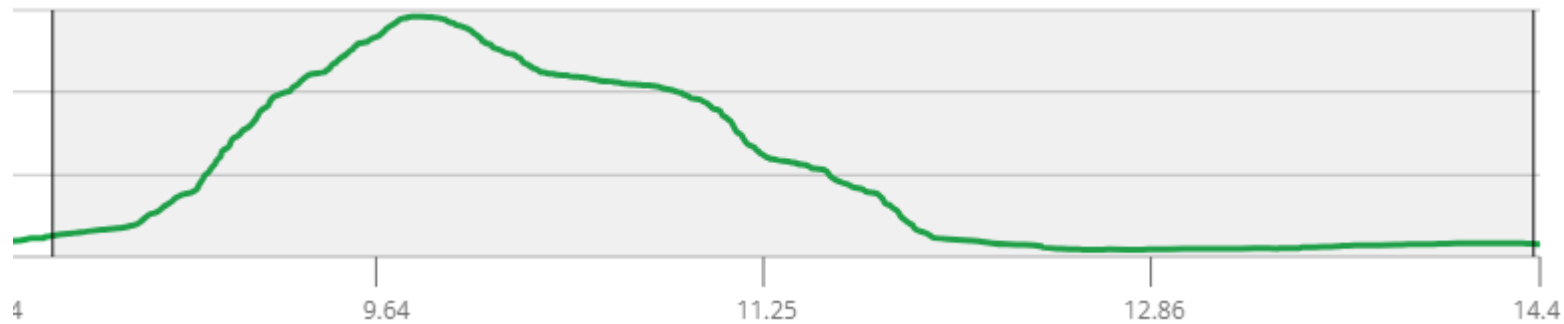

Sortida - Pont Escalera

DISTÀNCIA:
8,2km

Ascens total:
200+

Descens
total: 191-

SPRINT

Pont Escalera-Meta

DISTÀNCIA:
6km

Ascens total:
320+

Descens
total: 330-