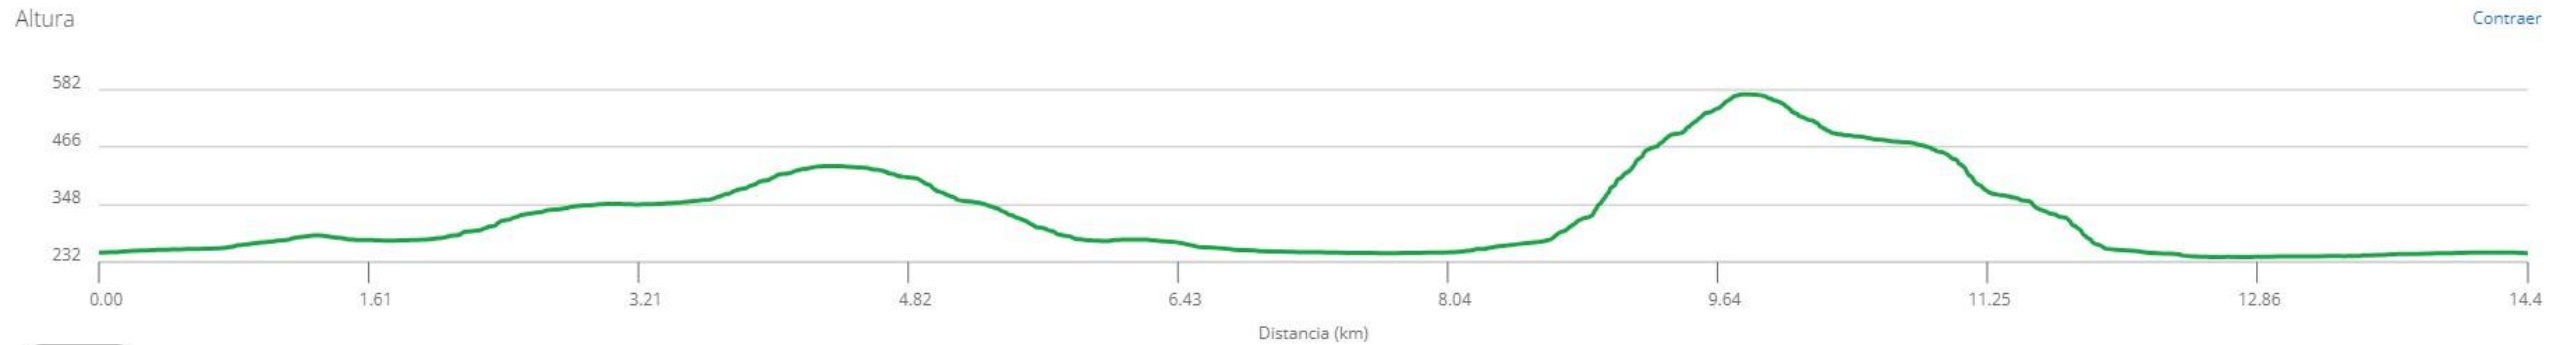

SPRINT

14,5 km 560 +

Avituallament líquid i sòlid

energianufri

St. Llorenç -
SORTIDA
Km 14,5

Pont
Escalera
Km 8,2

St. Llorenç -
ARRIBADA
Km 14,5

SPRINT

Sortida - Pont Escalera

DISTÀNCIA:
8,2km

Ascens total:
200+

Descens
total: 191-

SPRINT

Pont Escalera-Meta

DISTÀNCIA:
6km

Ascens total:
320+

Descens
total: 330-